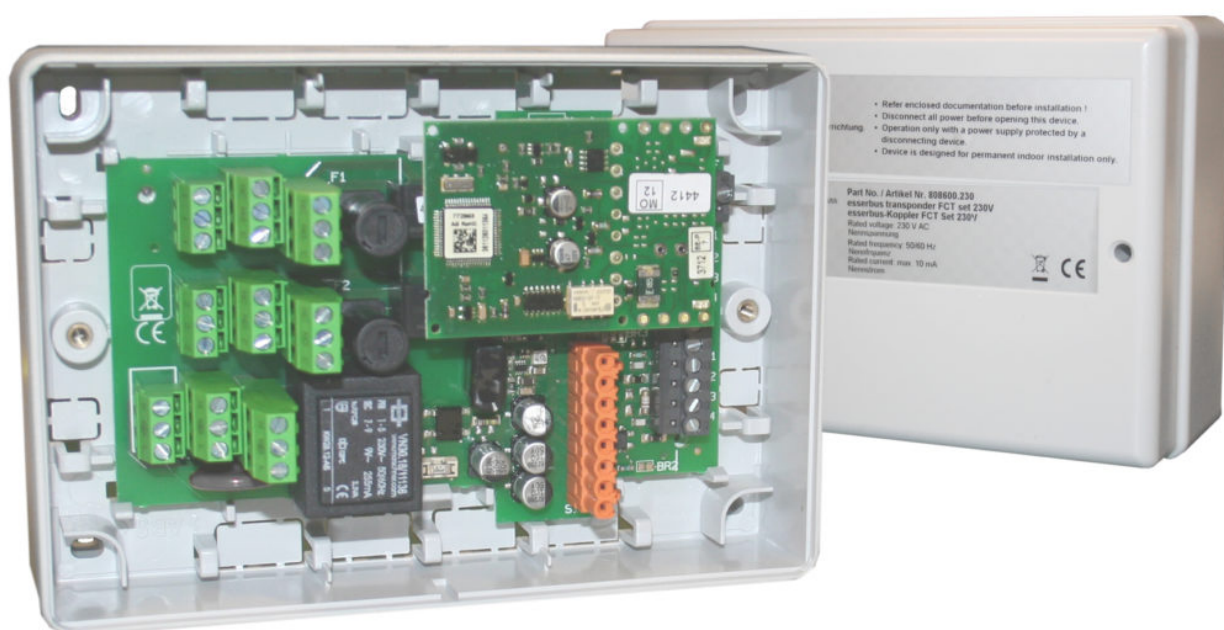

808606

Характеристики модуля Esser IQ8FCT XS 808606:

- 1 вход / 2 клеммы – 5 состояний входа с сопротивлениями 1k/6Kb/10k resistors
- Задаваемое время активации выхода – до 600 секунд
- Задаваемое время ожидания сигнала подтверждения
- Внешнее устройство оптической сигнализации (ВУОС) – подключение внешнего индикатора для устройств скрытого монтажа.
- До 127 устройств на EsserBUS, питание от шлейфа
- 100% обратная совместимость с панелями серии IQ8Control и FlexES
- Транспондер для включения в аналогово-кольцевой шлейф
- Корпус IPxx – уточняется!
- Программируемое положение выхода при пропадании связи / питания – уточняется!

808621

Транспондер(модуль) Esser 808621 для управления пожарными клапаном (230VAC/46VDC до 8A).

Характеристики модуля Esser 808621:

- Транспондер для включения в аналогово-кольцевой шлейф
- Корпус IP66
- Параметры реле 230 VAC / 46 VDC до 8A
- Программируемое положение выхода при пропадании связи / питания
- Фиксация кабеля в кабельных уплотнителях
- Место в корпусе для коммутации кабеля, например, на клеммных разъёмах WAGO
- Специальный вход для тестирования активации транспондера

ННГ-01S - Системы охранного телевидения Хоневелл Security CCTV

Системы охранного телевидения Хоневелл Security CCTV. ННГ-01S- Системы охранного телевидения Хоневелл Security CCTV. Кожух для камеры, IP67, питание 24 В перем. тока, диапазон рабочих температур -20...+60°C, возможность крепления на стену, столб или потолок (кронштейны поставляются отдельно), внутренние размеры 310 x 100 x 85 мм (Производимые на заводе ЗАО Ханивелл. Паспорта и сертификаты по запросу. Гарантия: гарантийный талон Хоневелл. Товары, приобретенные в нашем магазине, неисправность которых наступила, возможно, по вине изготовителя и не связана с нарушением правил эксплуатации, ремонтируются в сервисных центрах (телефоны и адреса есть в гарантийном талоне, что выписывался Вам при покупке, который должен быть у Вас на руках или на официальном сайте изготовителя)